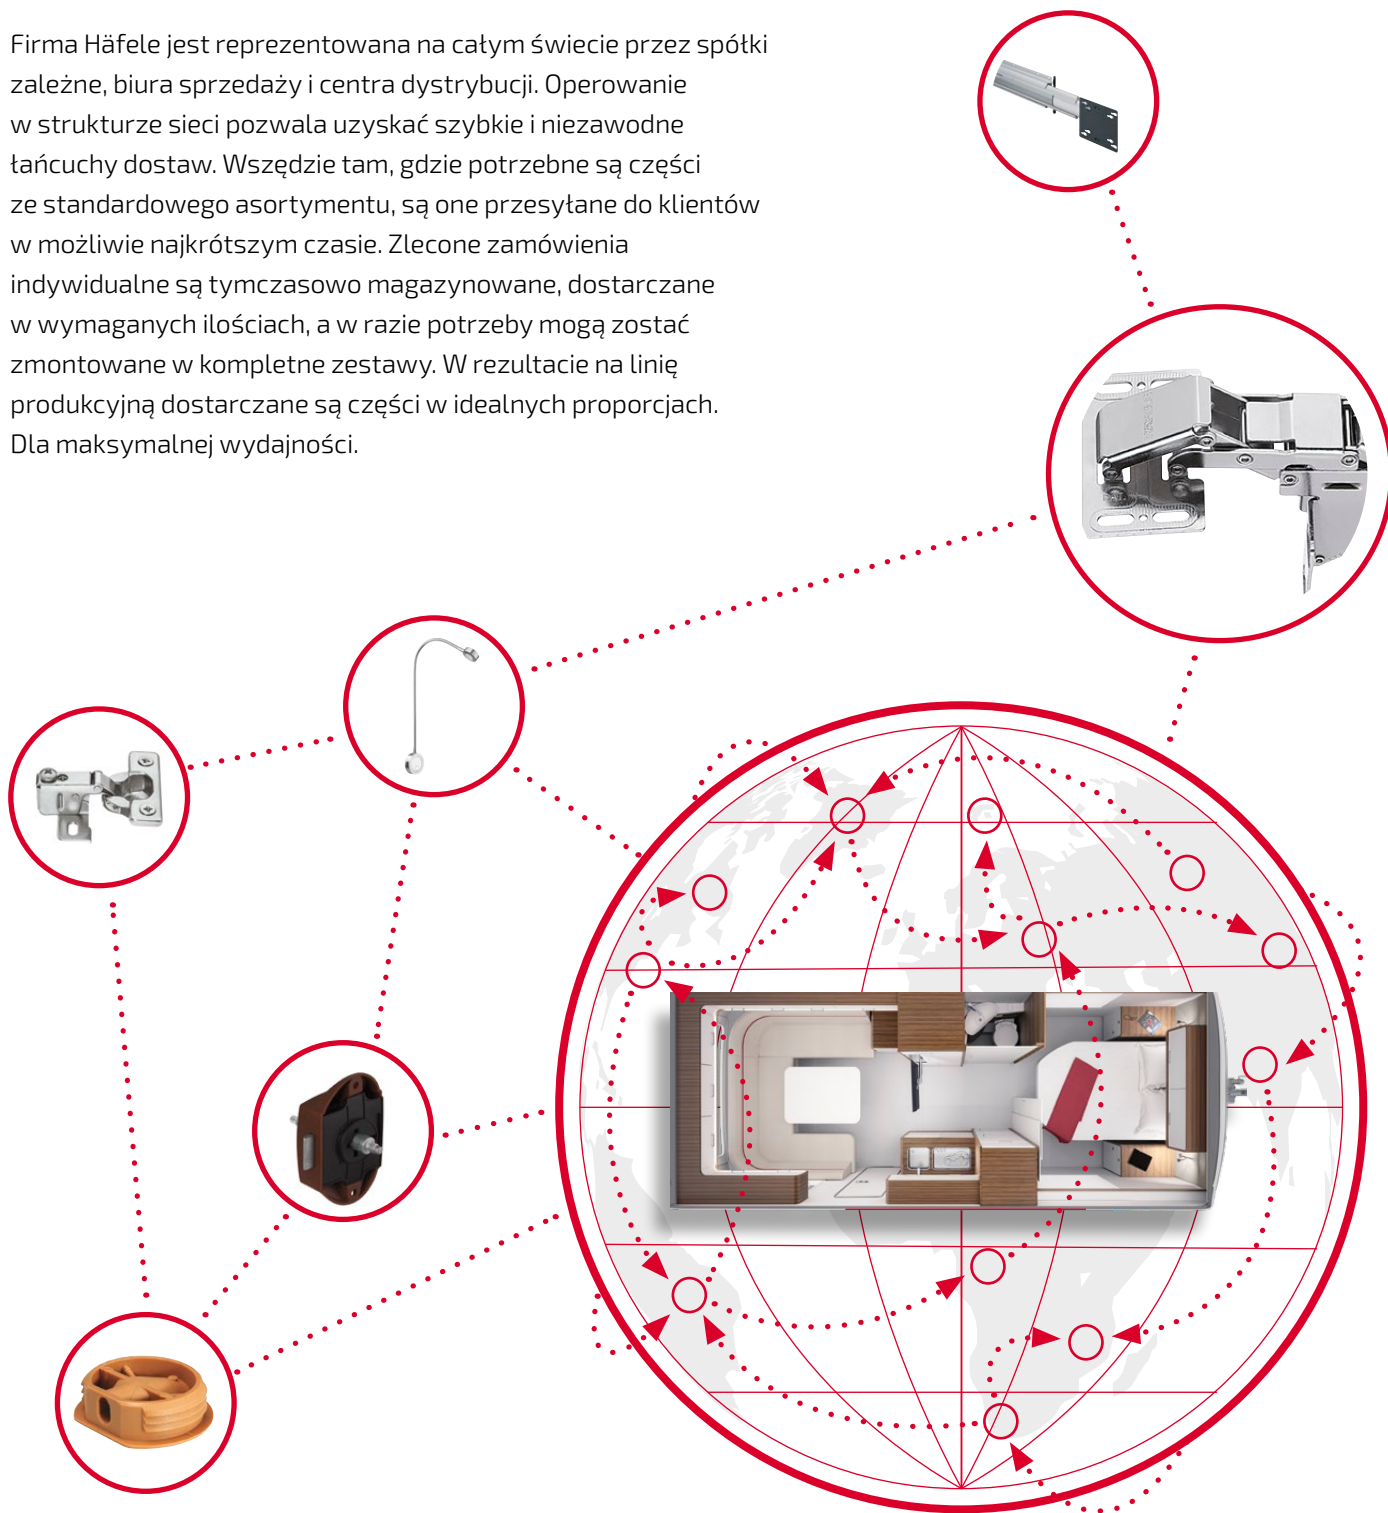

DOSTĘPNOŚĆ NA CAŁYM ŚWIECIE

Usługi logistyczne korzystające z rozwiązań IT.

Firma Häfele jest reprezentowana na całym świecie przez spółki zależne, biura sprzedaży i centra dystrybucji. Operowanie w strukturze sieci pozwala uzyskać szybkie i niezawodne łańcuchy dostaw. Wszędzie tam, gdzie potrzebne są części ze standardowego asortymentu, są one przesyłane do klientów w możliwie najkrótszym czasie. Zlecone zamówienia indywidualne są tymczasowo magazynowane, dostarczane w wymaganych ilościach, a w razie potrzeby mogą zostać zmontowane w kompletne zestawy. W rezultacie na linię produkcyjną dostarczane są części w idealnych proporcjach. Dla maksymalnej wydajności.