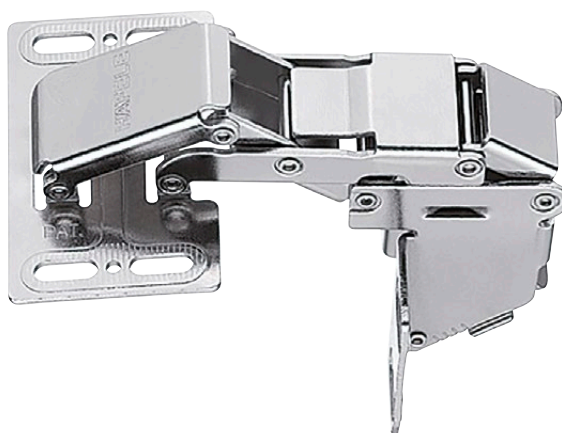

Wyzwanie: Lekki, a przy tym wytrzymały zawias do kłapy, który można użyć do otwierania i delikatnego zamykania wszystkich kłap w przyczepie kempingowej – niezależnie od wysokości, szerokości ciężaru kłap.

Rozwiązanie: Opracowaliśmy okucie sprężynowe, pozwalające na szeroki zakres regulacji, które może zostać dopasowane do konkretnych wymagań danej kłapy. Zintegrowany mechanizm spowalniający pozwala

na komfortowe otwieranie i zamykanie kłapy. To nowe rozwiązanie zostało sprawdzone w praktyce, wytrzymując łącznie 25 000 cykli. Innowacyjny zawias kłapy uchylnej dołączył do bogatej oferty zawiasów o różnej geometrii otwarcia oraz mechanizmie spowalniającym i stał się standardem wśród europejskich firm zajmujących się przyczepami kempingowymi.