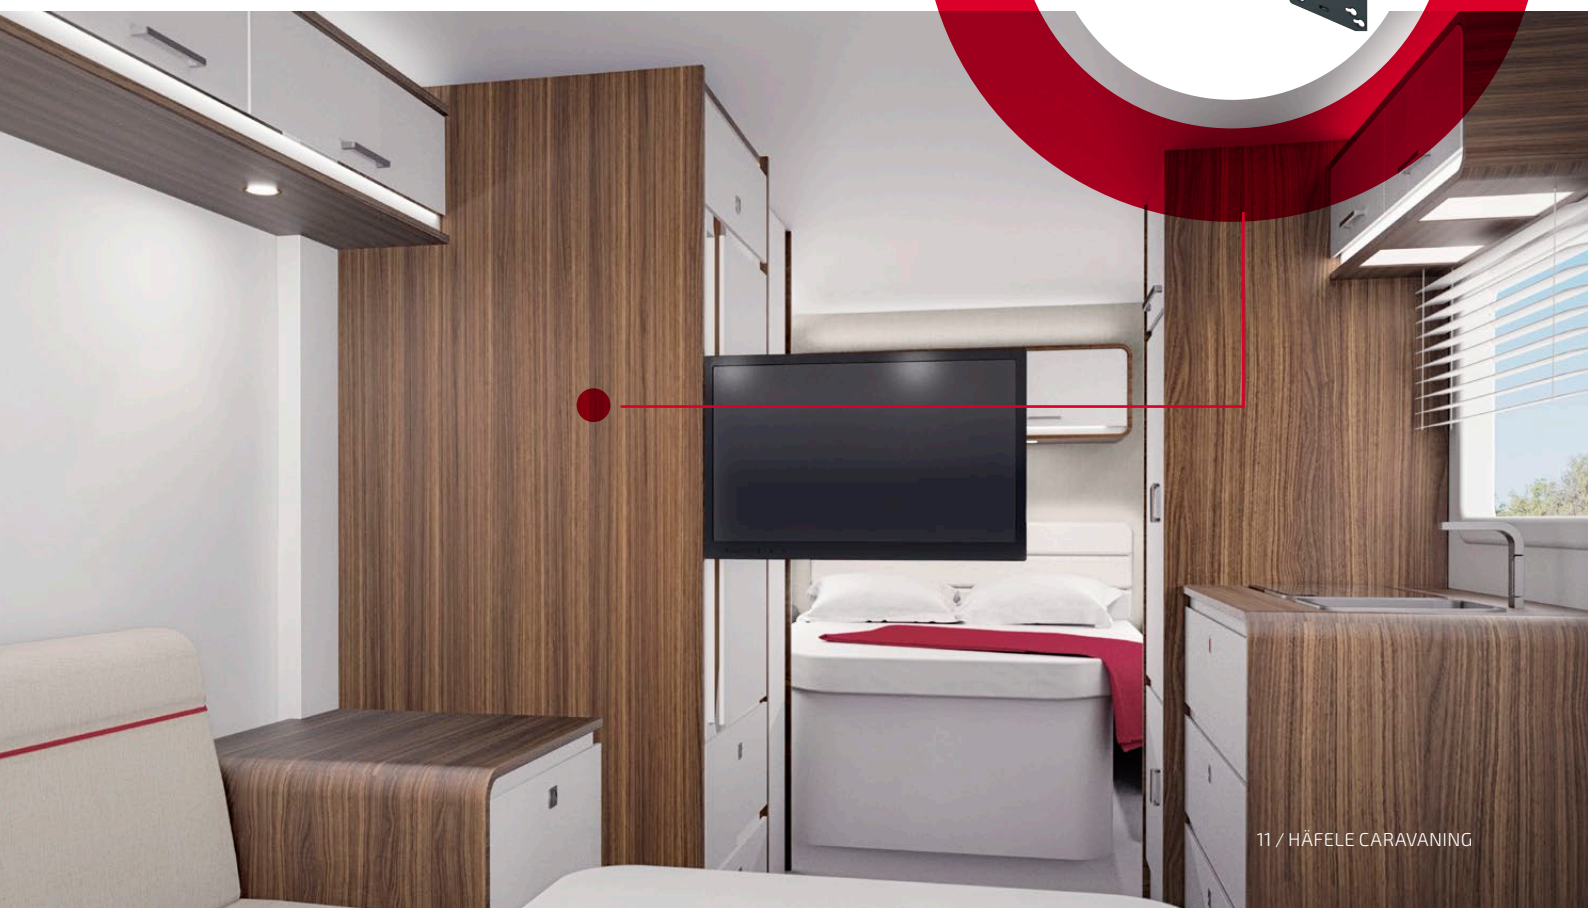

WYCHYL, OBRÓĆ I ZABEZPIECZ POZYCJĘ EKRANU TELEWIZORA – NAWET W PIONIE.

Uchwyt na telewizor z możliwością obrotu dla różnych wielkości ekranu.

Wyzwanie: Montaż, stabilne zamocowanie i regulacja pozycji płaskiego telewizora w przyczepie, możliwość obrotu ekranu o 180° oraz możliwość zablokowania go w pozycji pionowej.

Rozwiązanie: Proces rozwojowy mocowania telewizora musiał uwzględnić trzy zupełnie różne wymagania: bezpieczeństwo transportu oraz użytkowania urządzenia, wygodne ustalanie pozycji, obejmujące także obrót oraz nachylenie ekranu, a do tego atrakcyjny wygląd. Opracowane przez Häfele rozwiązanie zyskało wyrafinowany i niespotykany dotąd charakter. Obecnie mocowanie jest używane w wielu seriach fabrycznych różnych producentów, szczególnie w przypadku zastosowań o wysokich wymaganiach.