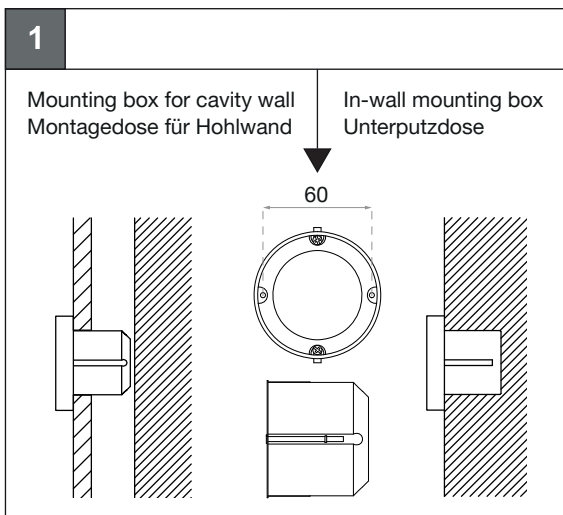

Zen Connect ON

562-661 / 833.67.994
562-662 / 833.67.995

		mm 102 x 102 x 22	CCT 2700-5000 K	W 1.7 W	T_A 15 - 40 °C 59 - 104 °F	
○ 562-661 / 833.67.994 ● 562-662 / 833.67.995	Zen Connect ON	102 x 102 x 22	2700-5000 K	1.7 W	15 - 40 °C 59 - 104 °F	 Loox 5

Zen Connect ON

562-661 / 833.67.994
562-662 / 833.67.995

Deutsch

English

Français

Italiano

zu 2.b

Verwenden Sie zum Betreiben der Leuchten nur nach EN 61347-1 sicherheitsgeprüfte Netzteile, die eine Sicherheitskleinspannung mit Uout: 24 V $\overline{\text{~}}$ bereitstellen.