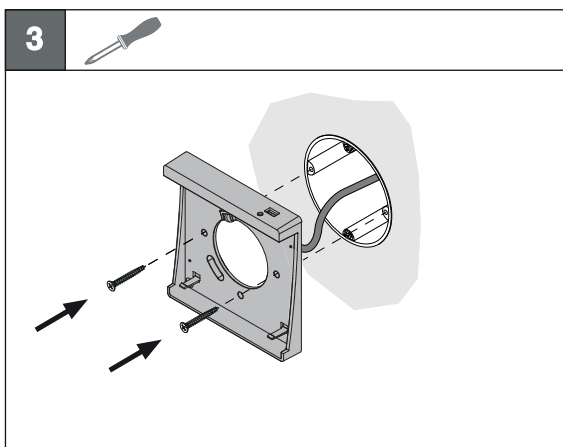

Zen Connect ON

562-661 / 833.67.994
562-662 / 833.67.995

		mm 102 x 102 x 22	CCT 2700-5000 K	W 1.7 W	T_A 15 - 40 °C 59 - 104 °F	
○ 562-661 / 833.67.994 ● 562-662 / 833.67.995	Zen Connect ON	102 x 102 x 22	2700-5000 K	1.7 W	15 - 40 °C 59 - 104 °F	 Loox 5