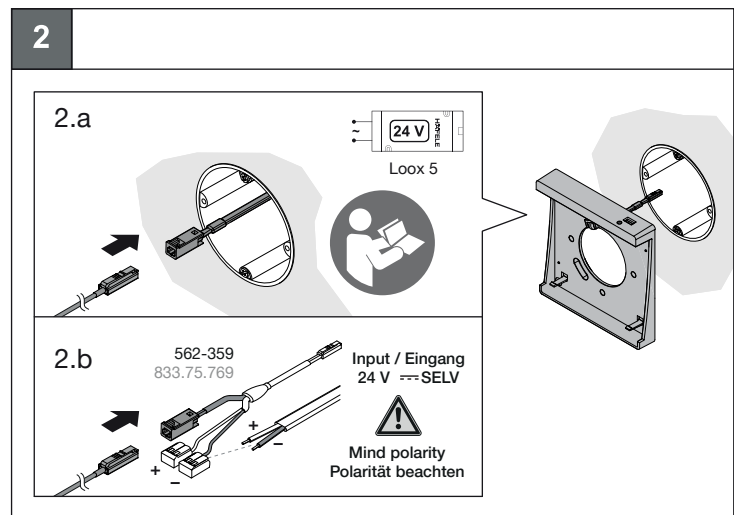

Zen Connect ON

562-661 / 833.67.994
562-662 / 833.67.995

		mm 102 x 102 x 22	CCT 2700-5000 K	W 1.7 W	T_A 15 - 40 °C 59 - 104 °F	
○ 562-661 / 833.67.994 ● 562-662 / 833.67.995	Zen Connect ON	102 x 102 x 22	2700-5000 K	1.7 W	15 - 40 °C 59 - 104 °F	 Loox 5

Zen Connect ON

562-661 / 833.67.994
562-662 / 833.67.995

Deutsch

English

Français

Italiano

zu 2.b

Verwenden Sie zum Betreiben der Leuchten nur nach EN 61347-1 sicherheitsgeprüfte Netzteile, die eine Sicherheitskleinspannung mit Uout: 24 V $\overline{\text{~}}$ bereitstellen.