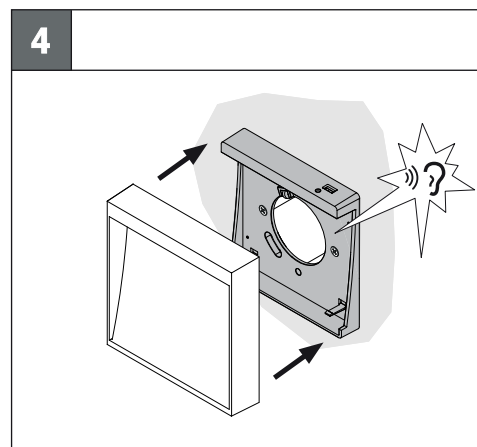

Zen Connect ON

562-661 / 833.67.994
562-662 / 833.67.995

		mm 102 x 102 x 22	CCT 2700-5000 K	W 1.7 W	T_A 15 - 40 °C 59 - 104 °F	
○ 562-661 / 833.67.994 ● 562-662 / 833.67.995	Zen Connect ON	102 x 102 x 22	2700-5000 K	1.7 W	15 - 40 °C 59 - 104 °F	 Loox 5