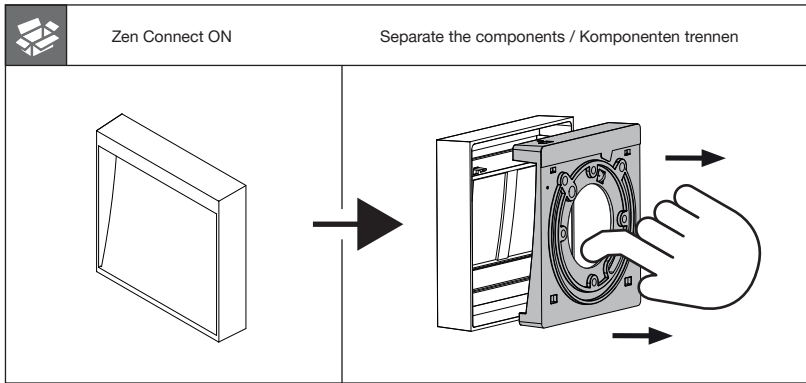

Zen Connect ON

562-661 / 833.67.994
562-662 / 833.67.995

		mm 102 x 102 x 22	CCT 2700-5000 K	W 1.7 W	T_A 15 - 40 °C 59 - 104 °F	
○ 562-661 / 833.67.994 ● 562-662 / 833.67.995	Zen Connect ON	102 x 102 x 22	2700-5000 K	1.7 W	15 - 40 °C 59 - 104 °F	 Loox 5