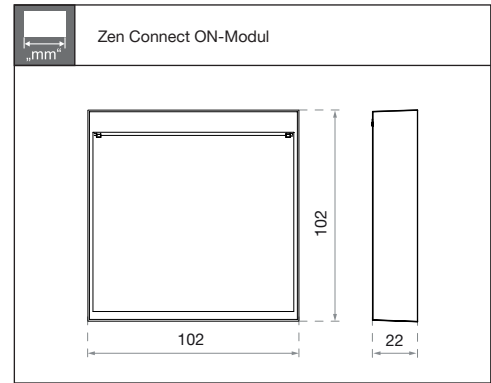

Zen Connect ON

562-661 / 833.67.994
562-662 / 833.67.995

		mm 102 x 102 x 22	CCT 2700-5000 K	W 1.7 W	T_A 15 - 40 °C 59 - 104 °F	
○ 562-661 / 833.67.994 ● 562-662 / 833.67.995	Zen Connect ON	102 x 102 x 22	2700-5000 K	1.7 W	15 - 40 °C 59 - 104 °F	 Loox 5