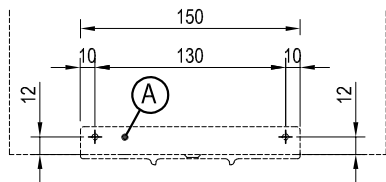

2 x (A) shelfholders

2 x (B) screws M4x8  PZ 2

4 x (C) screws Ø3.5x16  PZ 2

2 x (D) metal connector

# HÄFELE

806.52.700

806.52.500

806.52.300

2 x (A) shelfholders

2 x (B) screws M4x8  PZ 2

4 x (C) screws Ø3.5x16  PZ 2

2 x (D) metal connector