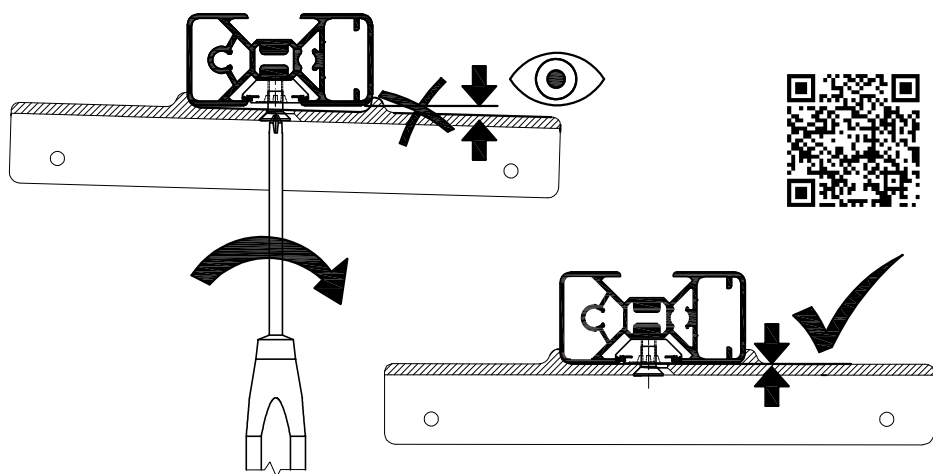

787A20-787A09_20221128_V00