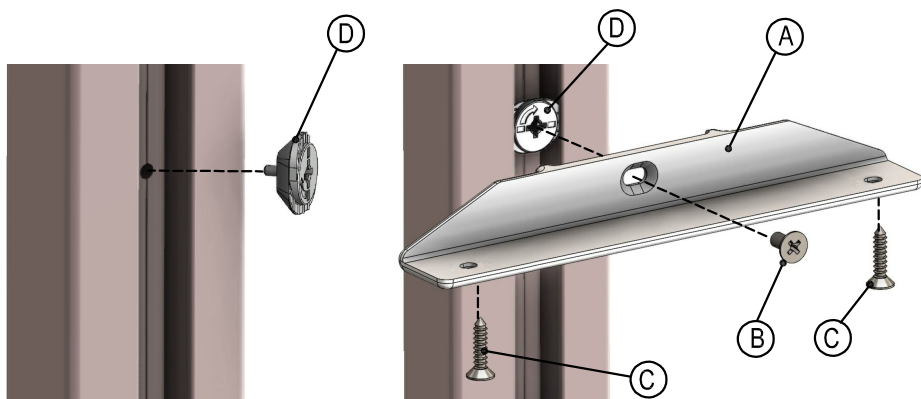

2 x (A) shelfholders

2 x (B) screws M4x8  PZ 2

4 x (C) screws Ø3.5x16  PZ 2

2 x (D) metal connector

# HÄFELE

806.52.700

806.52.500

806.52.300

2 x (A) shelfholders

2 x (B) screws M4x8  PZ 2

4 x (C) screws Ø3.5x16  PZ 2

2 x (D) metal connector