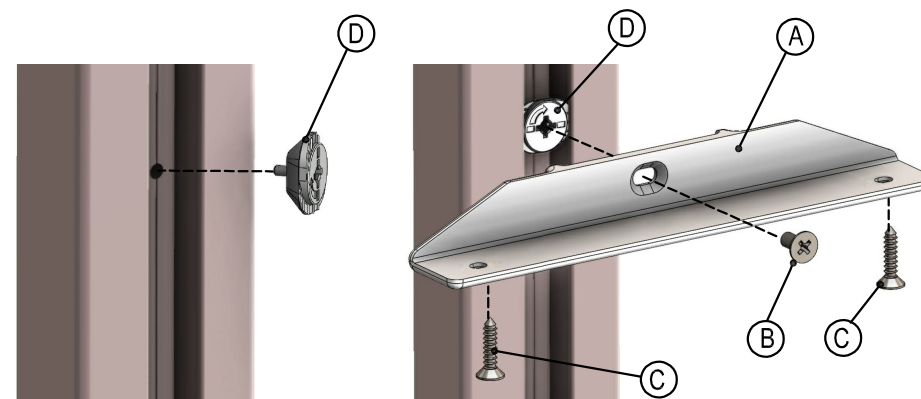

2 x (A) shelfholders

2 x (B) screws M4x8 PZ 2

4 x (C) screws Ø3.5x16 PZ 2

2 x (D) metal connector

HÄFELE

806.52.700

806.52.500

806.52.300