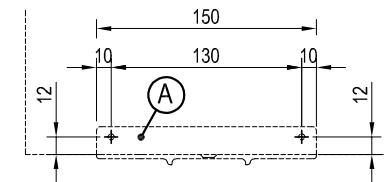

2 x (A) shelfholders

2 x (B) screws M4x8 PZ 2

4 x (C) screws Ø3.5x16 PZ 2

2 x (D) metal connector

HÄFELE

806.52.700

806.52.500

806.52.300