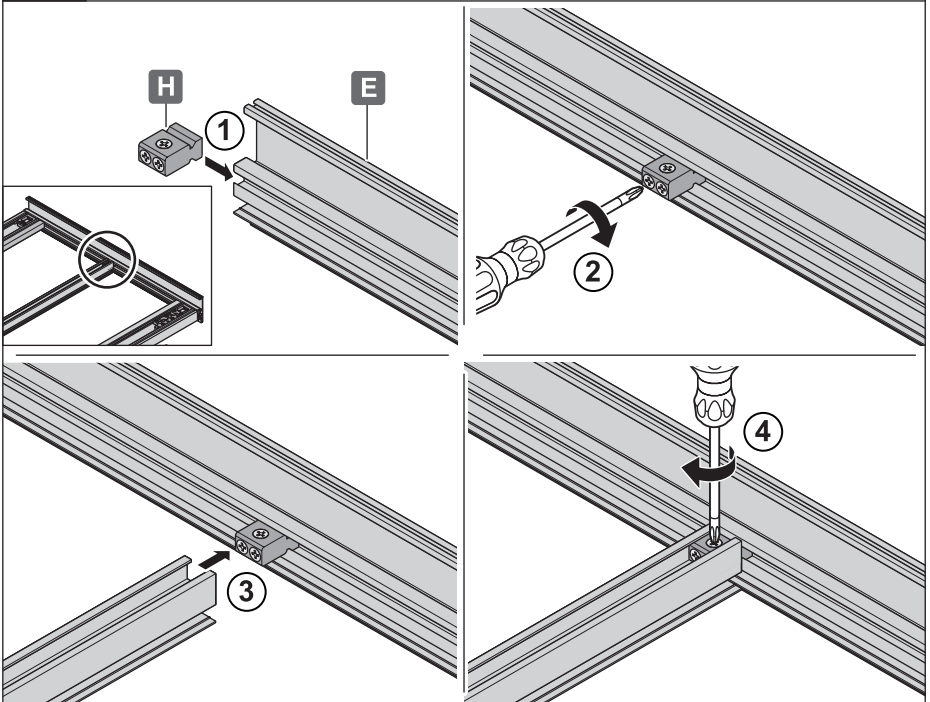

3

732_24_094

4

HDE 01_04.2021