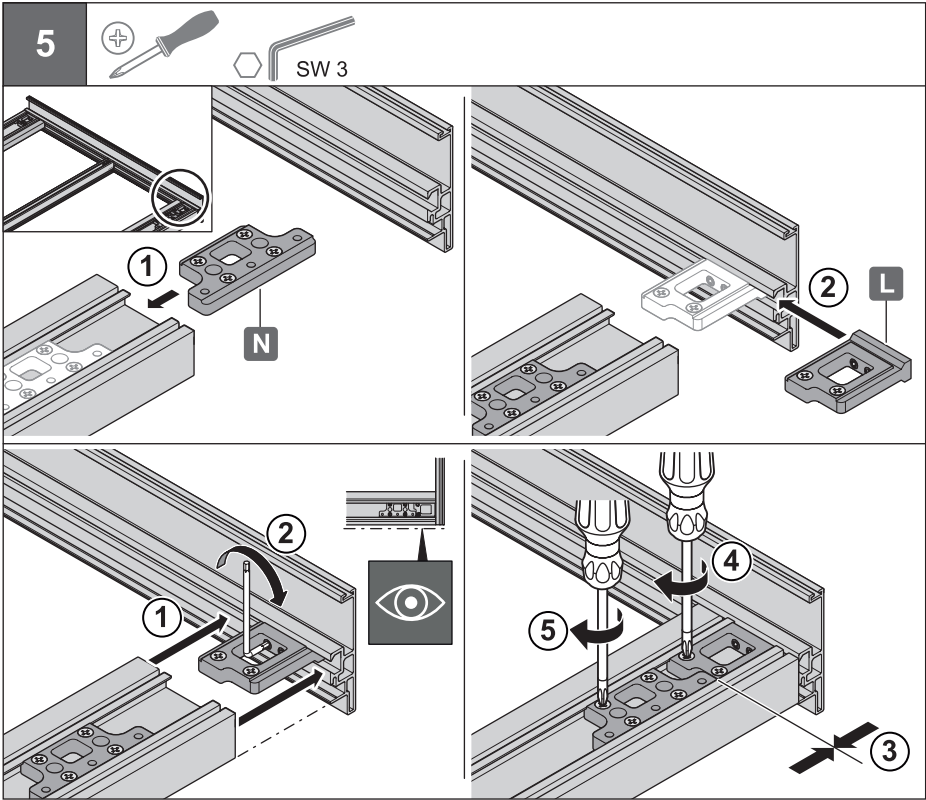

732.24.094