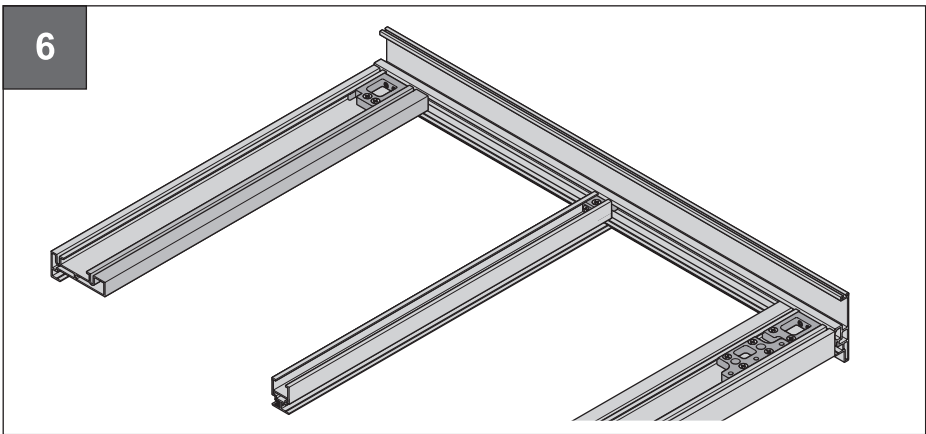

HDE 01.04.2021