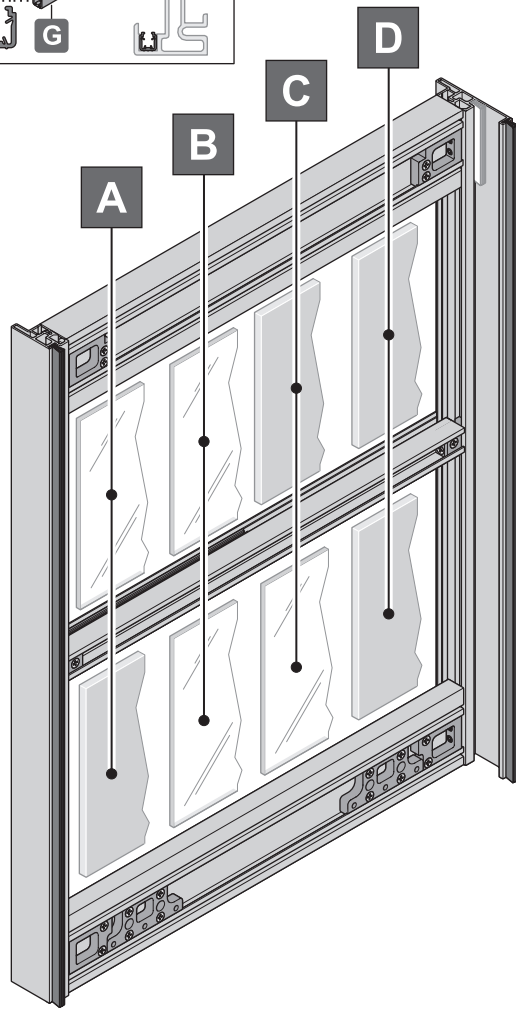

i

732.24.094

HDE 01.04.2021