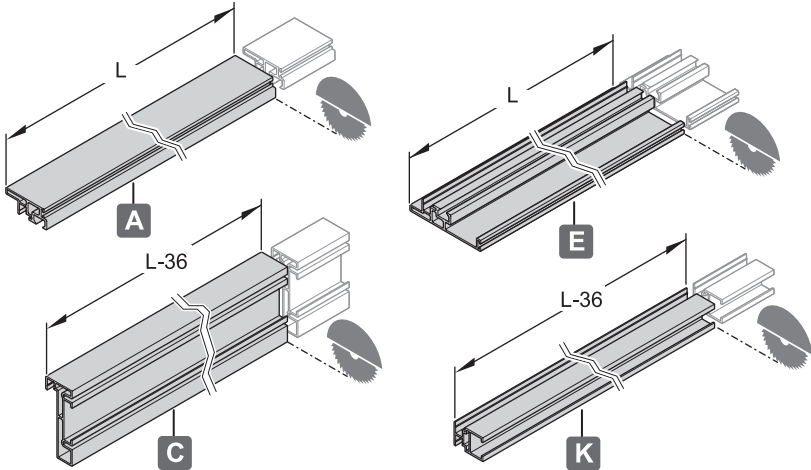

1

2

732.24.094

HDE 01.04.2021