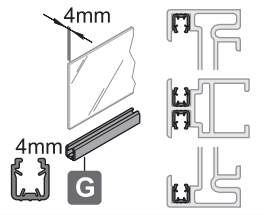

i

732.24.094

HDE 01.04.2021