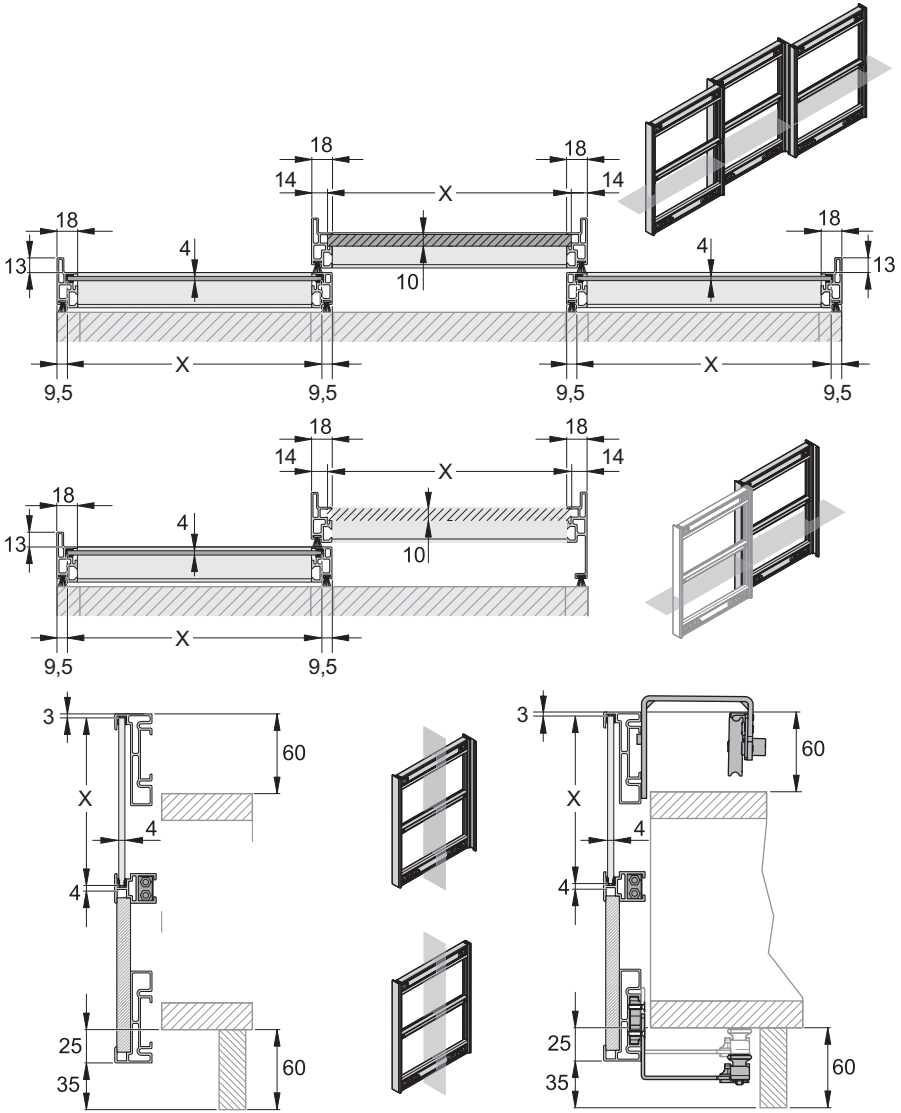

Slido F-Line32 80B

406.96.502	406.96.972	406.97.998
406.96.942	406.97.932	406.97.999
406.96.943	406.97.962	406.98.432
406.96.962	406.97.992	

732.24.094

HDE.01.04.2021

i

„mm“

732.24.094

HDE 01.04.2021