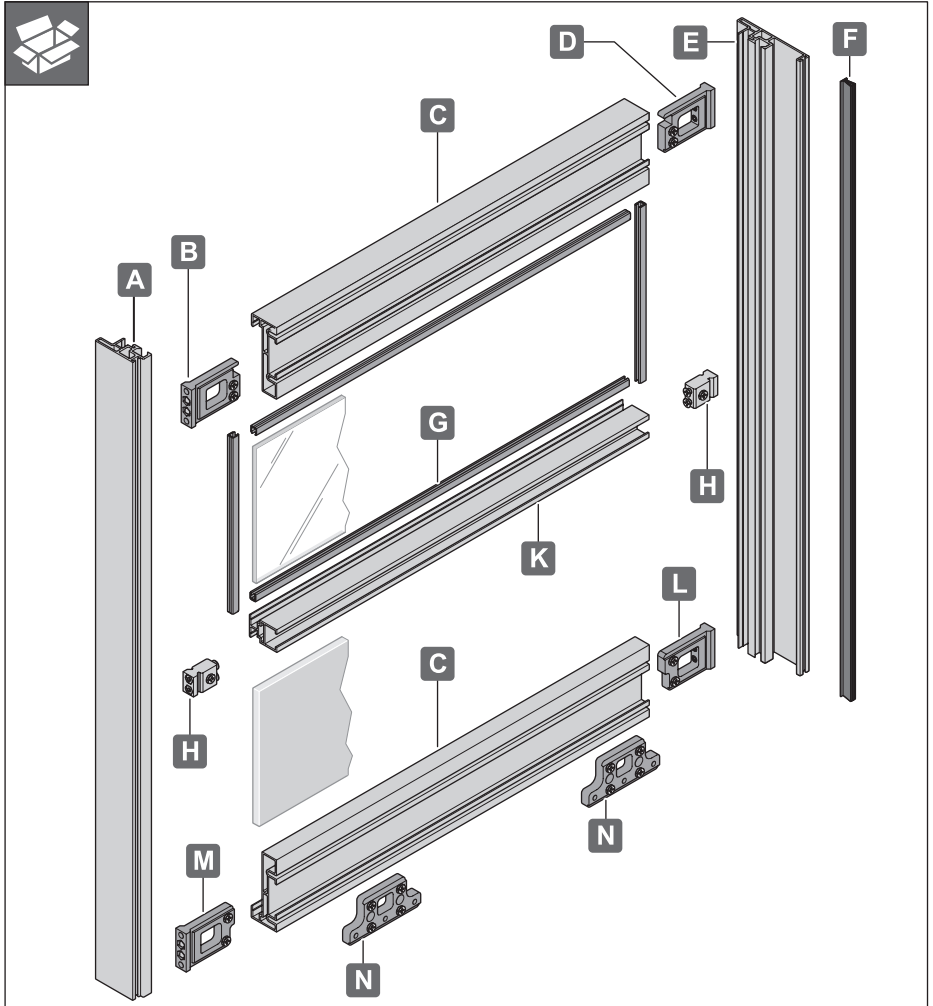

Slido F-Line32 80B

406.96.502	406.96.972	406.97.998
406.96.942	406.97.932	406.97.999
406.96.943	406.97.962	406.98.432
406.96.962	406.97.992	

732.24.094

HDE.01.04.2021

i

„mm“

732.24.094

HDE 01.04.2021