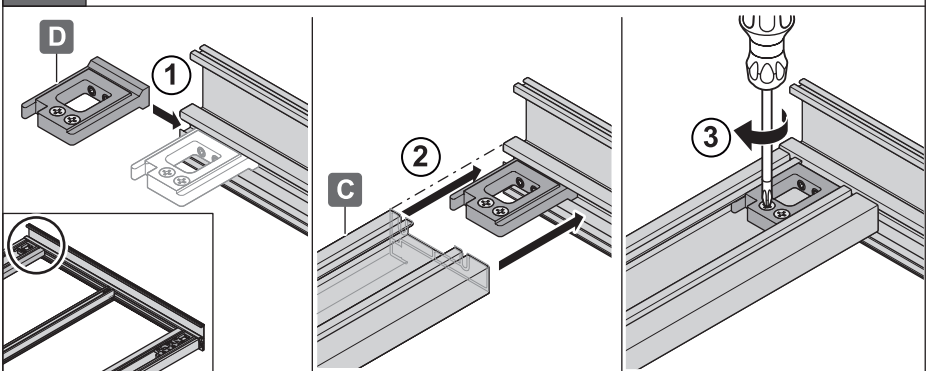

732_24_094

4