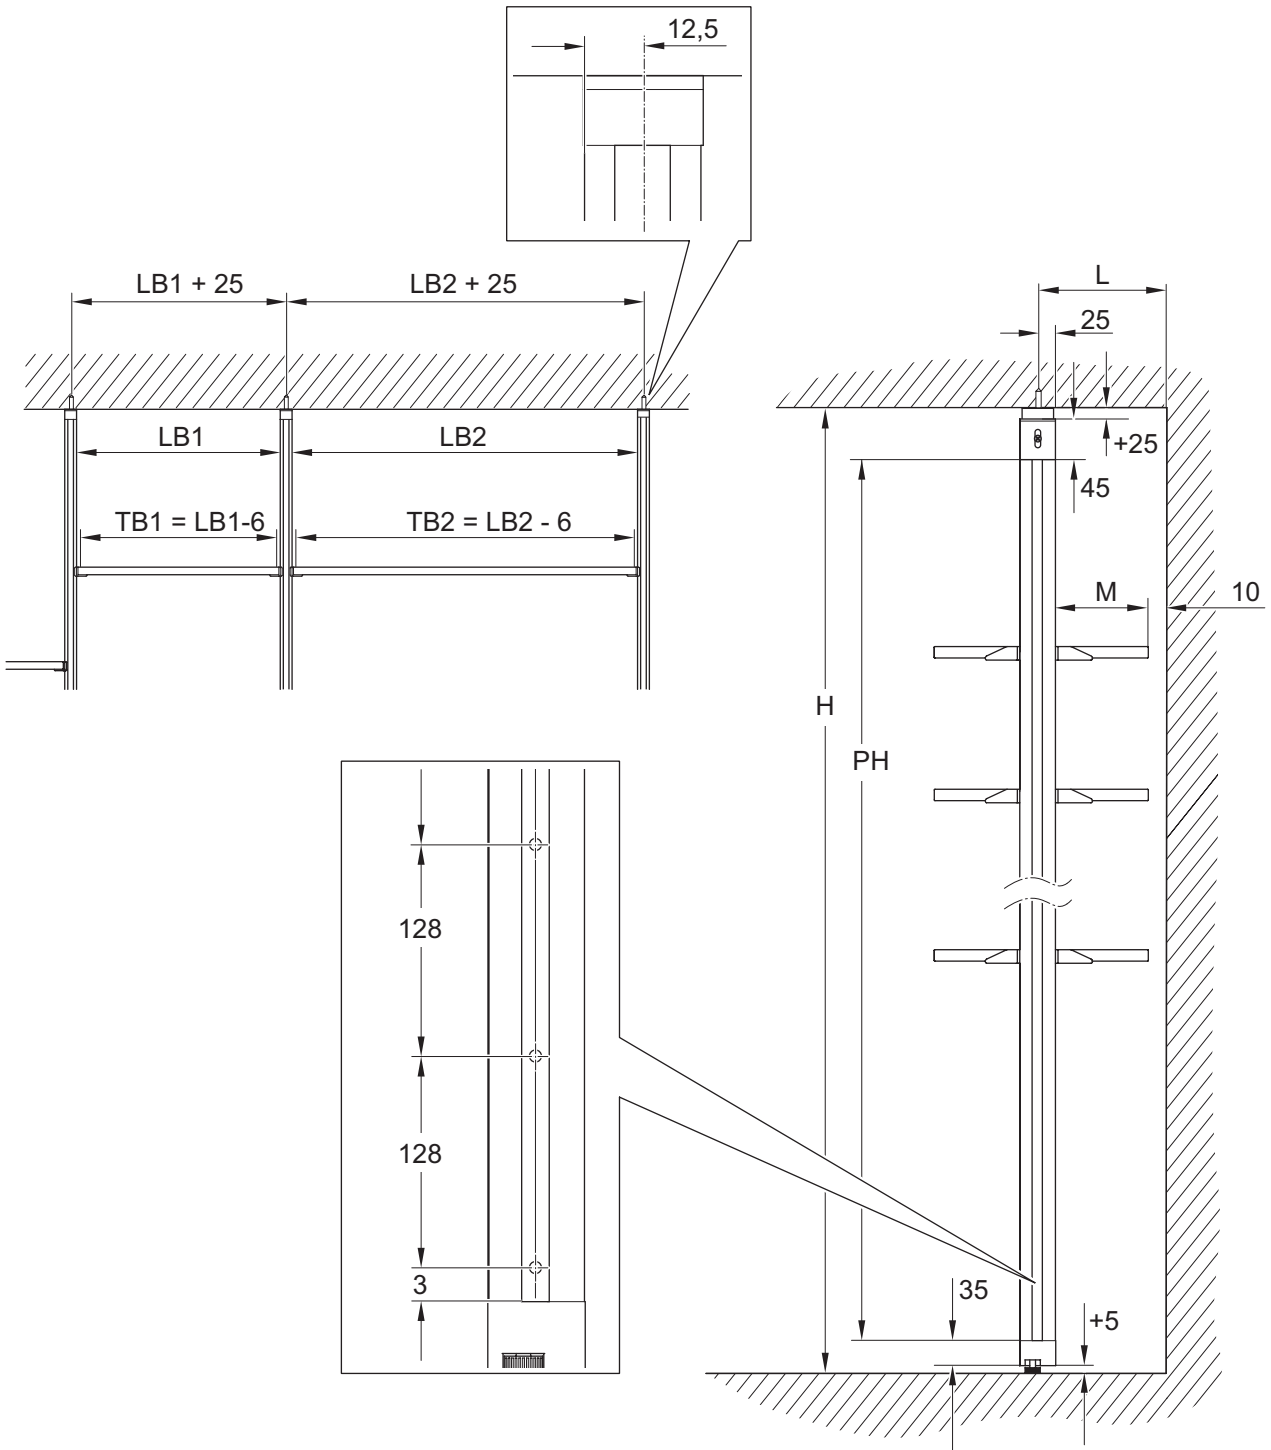

806.55.547  
806.55.747

732.28.870

HDE 12.07.2021

i

„mm“

PH	H - 35 - 45 - 10
L	M + 10 + 25

732.28.870

HDE 12.07.2021