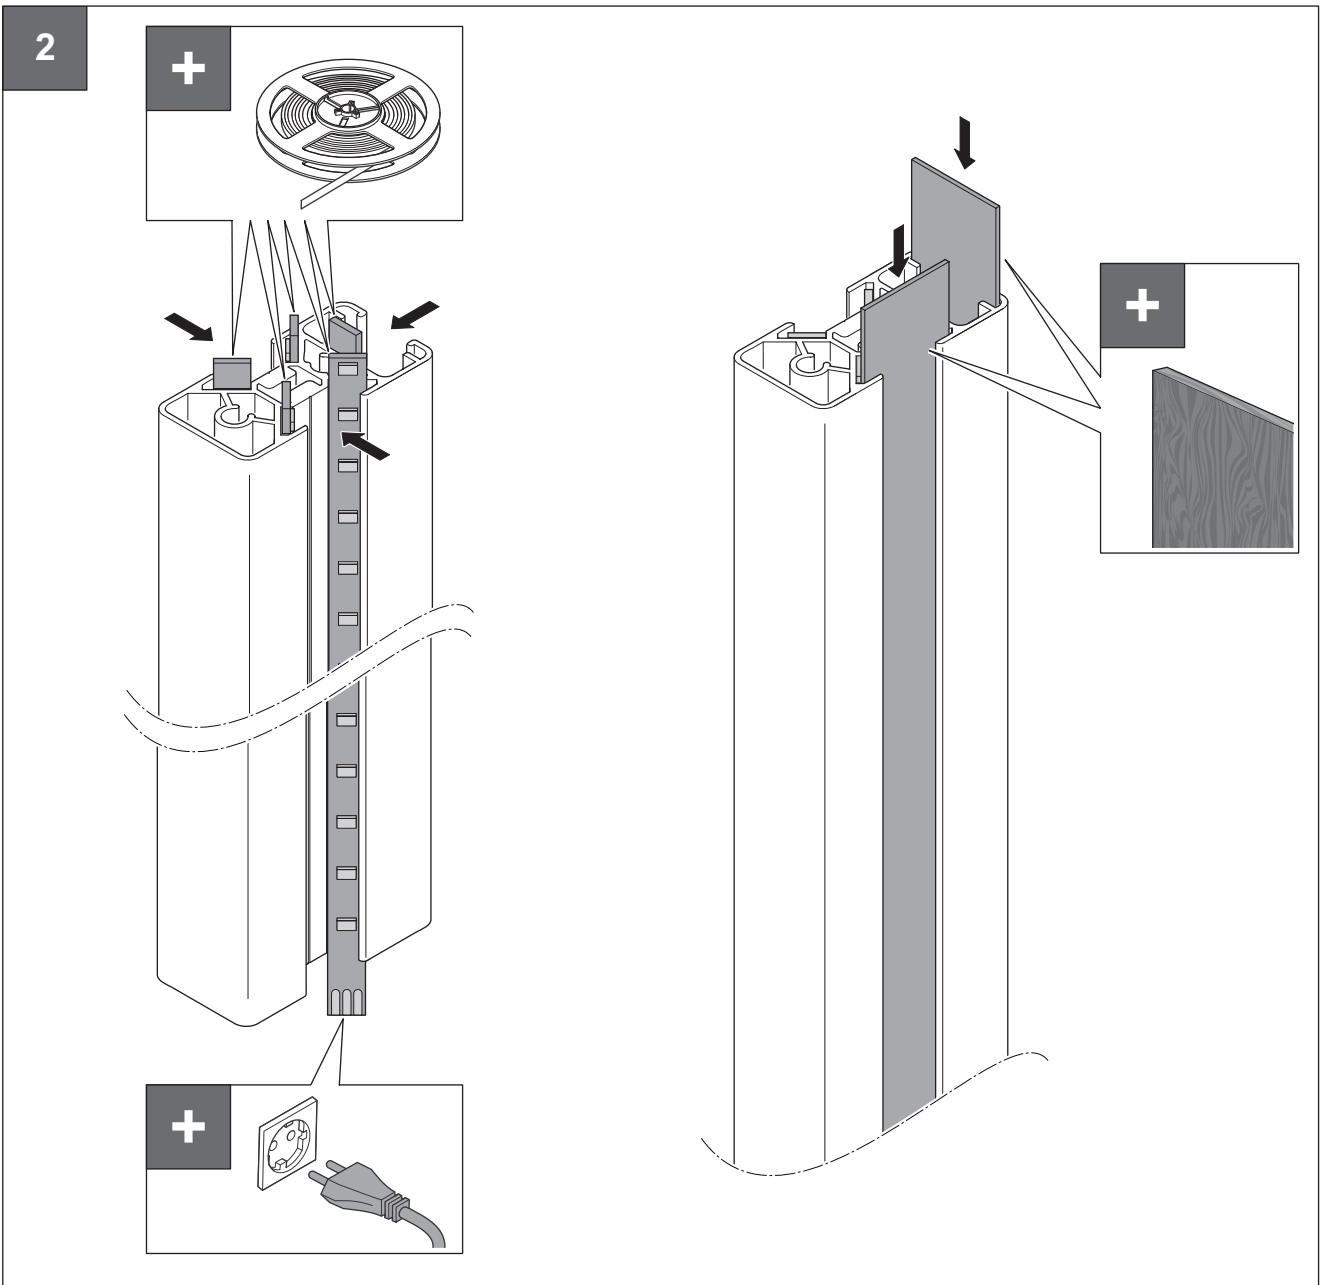

806.55.547  
806.55.747

732.28.870

HDE 12.07.2021

i

„mm“

PH	H - 35 - 45 - 10
L	M + 10 + 25

732.28.870

HDE 12.07.2021