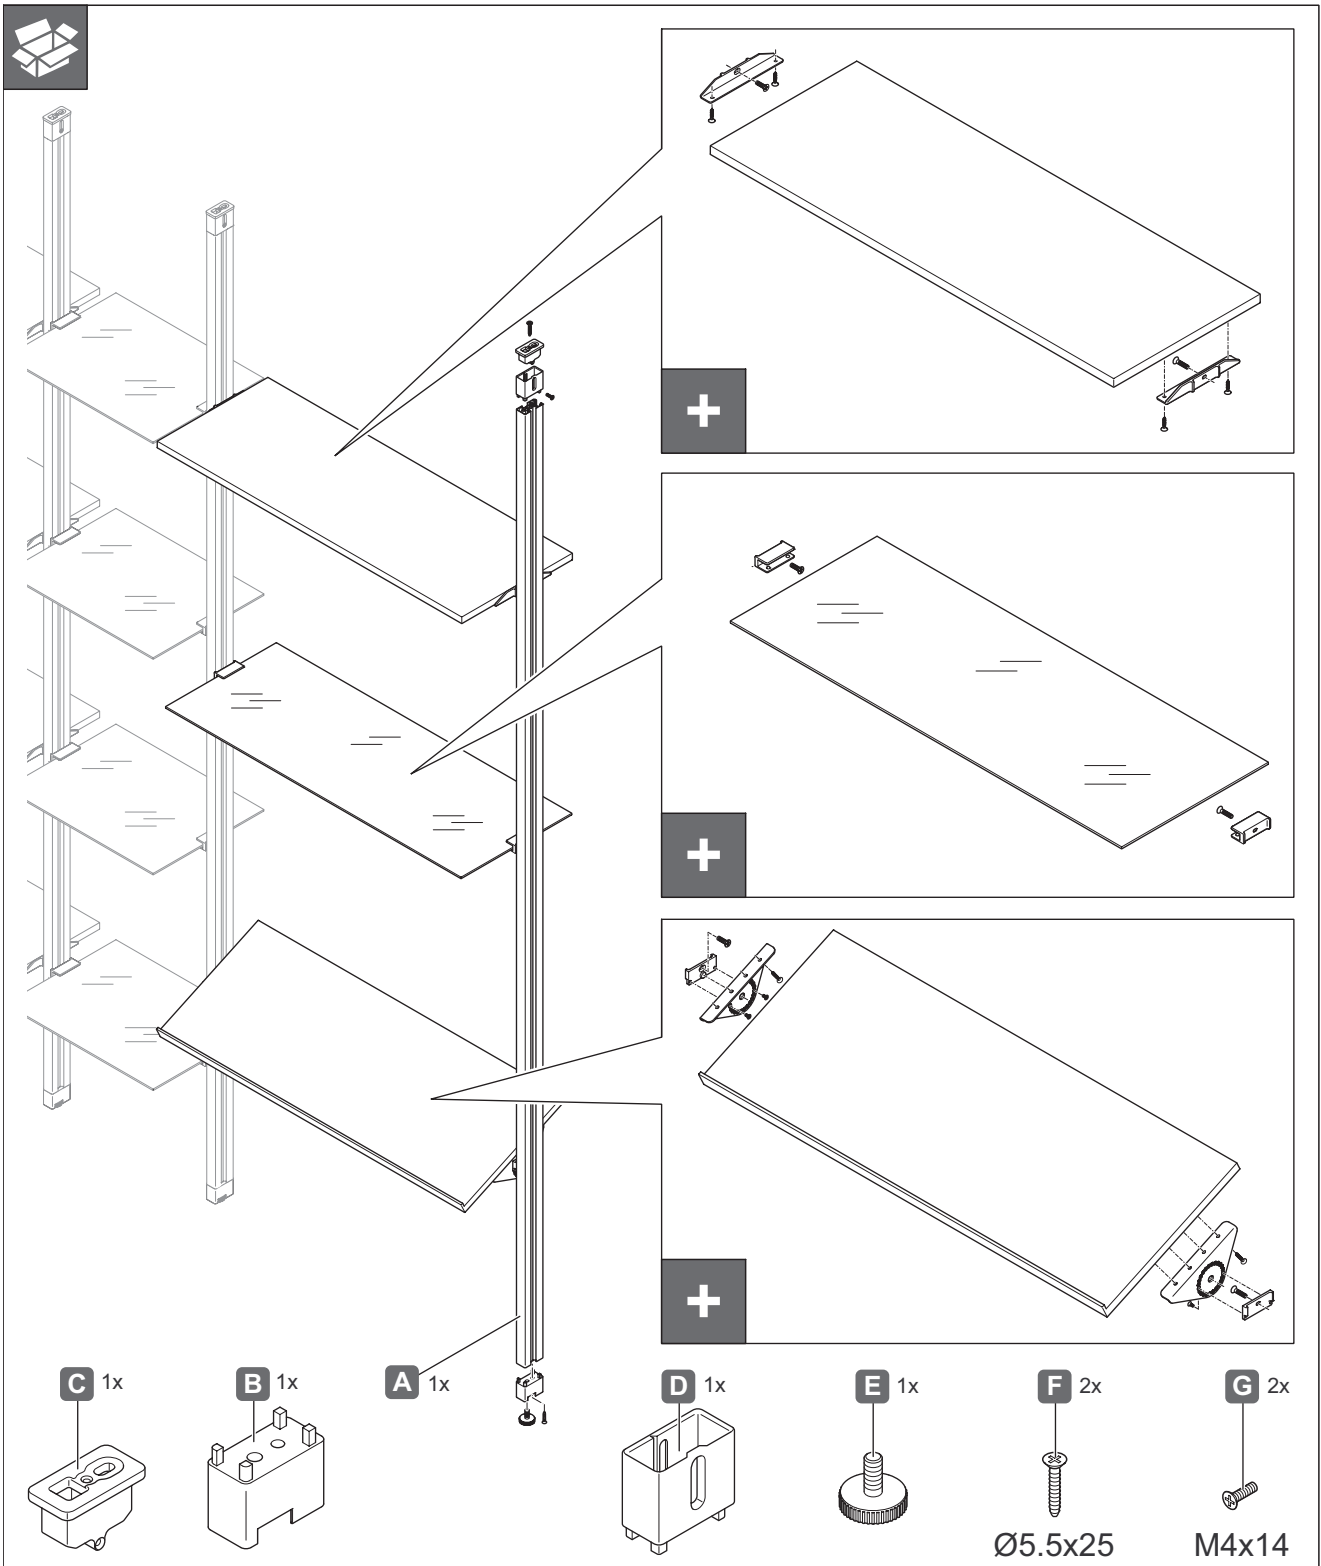

806.55.547  
806.55.747

732.28.870

HDE 12.07.2021

i

„mm“

PH	H - 35 - 45 - 10
L	M + 10 + 25

732.28.870

HDE 12.07.2021