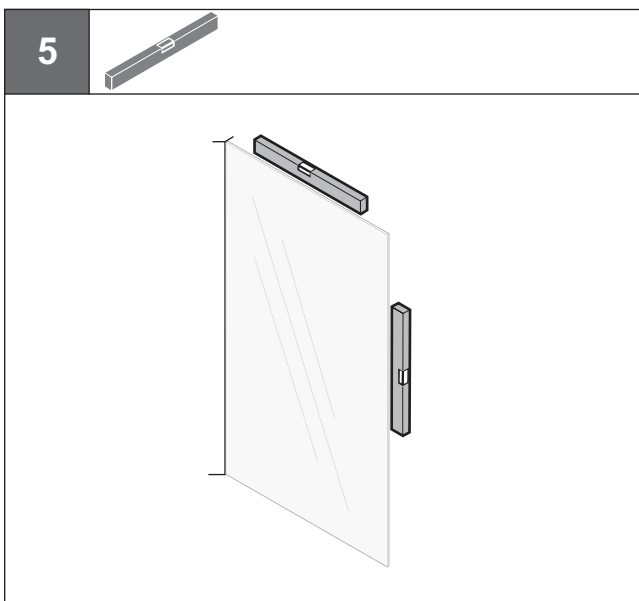

Glastürband 3-teilig Edelstahl

981.49.007
981.49.017

732.29.986

HDE 05/2014

732.29.986

HDE 05/2014