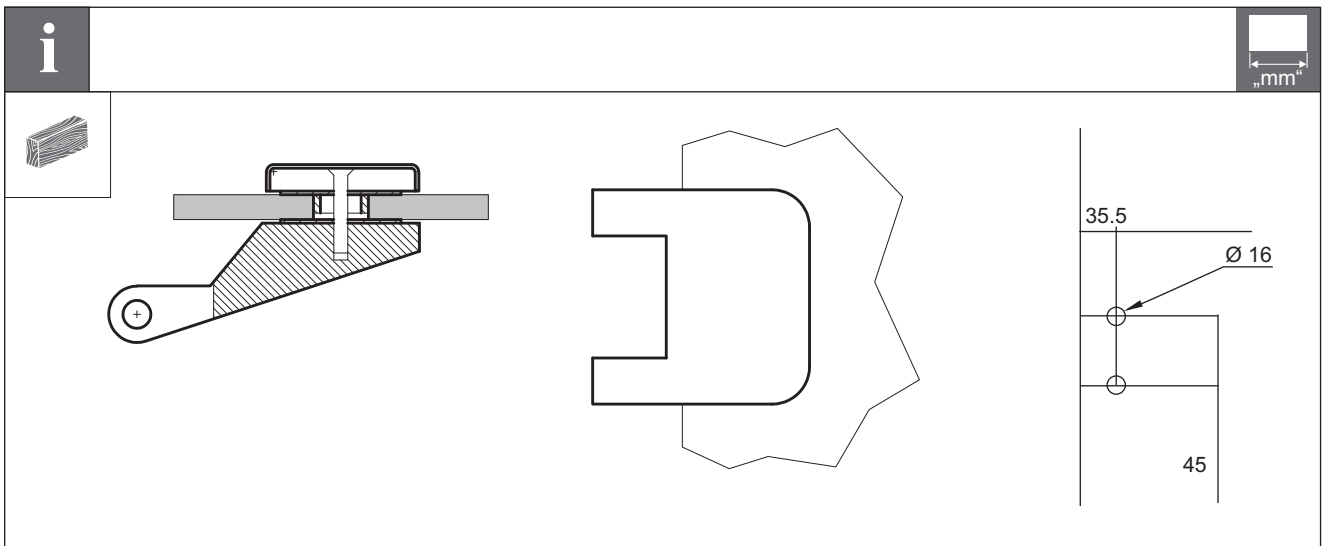

Glastürband 3-teilig Edelstahl

981.49.007
981.49.017

732.29.986

HDE 05/2014

732.29.986

HDE 05/2014