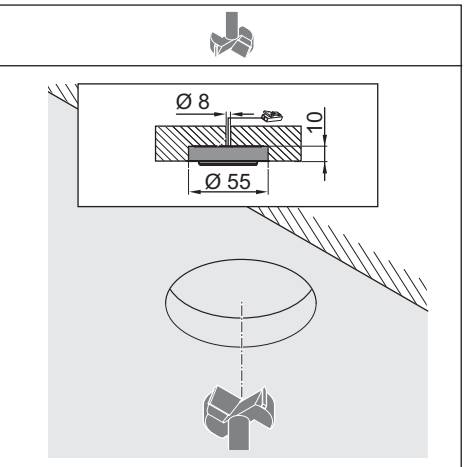

LED 3001

833.75.000
833.75.001
833.75.010
833.75.011

24 V System	K	W	T _A			
833.75.000	5000 K	1.7 W	-20 °C – +35 °C -4 °F – +95 °F	Ø 65.5 x 10.5	≥ Ø 75.5 x 11.5	833.77.900 833.77.901
833.75.010	3200 K					
833.75.001	5000 K					
833.75.011	3200 K					

Maße in mm – Dimensions in mm – Medidas en mm

HDE 05.09.2011

732.28.231

Maße in mm – Dimensions in mm – Medidas en mm

HDE 05.09.2011

732.28.231