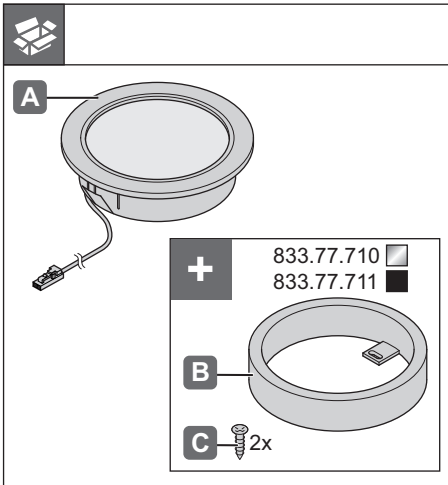

LED 3001

833.75.000
833.75.001
833.75.010
833.75.011

24 V System	K	W	T _A			
833.75.000	5000 K	1.7 W	-20 °C – +35 °C -4 °F – +95 °F	Ø 65.5 x 10.5	≥ Ø 75.5 x 11.5	833.77.900 833.77.901
833.75.010	3200 K					
833.75.001	5000 K					
833.75.011	3200 K					

Maße in mm – Dimensions in mm – Medidas en mm

HDE 05.09.2011

732.28.231

Maße in mm – Dimensions in mm – Medidas en mm

HDE 05.09.2011

732.28.231