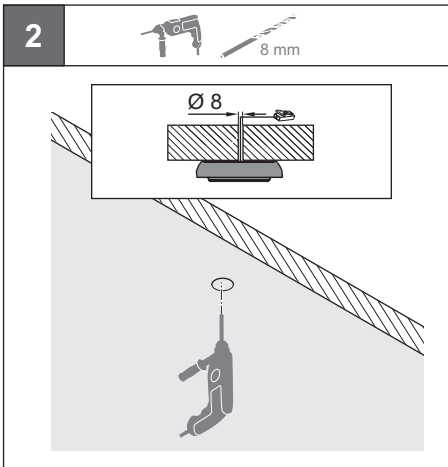

LED 3001

833.75.000
833.75.001
833.75.010
833.75.011

24 V System	K	W	T _A			
833.75.000	5000 K	1.7 W	-20 °C – +35 °C -4 °F – +95 °F	Ø 65.5 x 10.5	≥ Ø 75.5 x 11.5	833.77.900 833.77.901
833.75.010	3200 K					
833.75.001	5000 K					
833.75.011	3200 K					

Maße in mm – Dimensions in mm – Medidas en mm

HDE 05.09.2011

732.28.231

Maße in mm – Dimensions in mm – Medidas en mm

HDE 05.09.2011

732.28.231