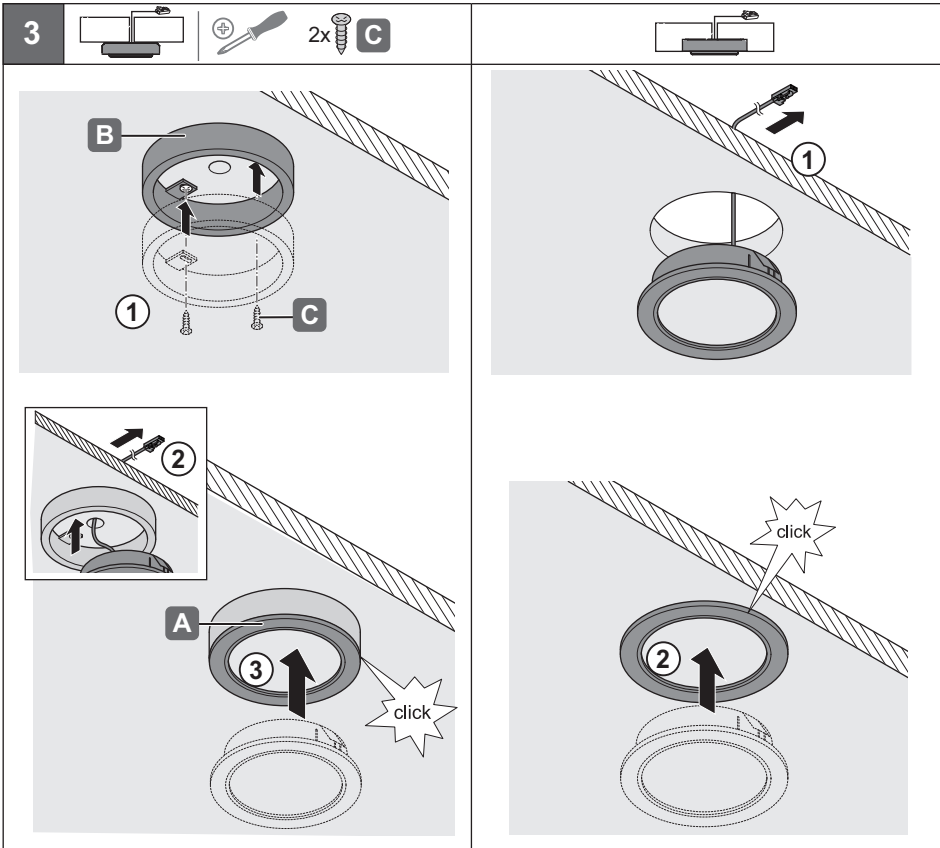

LED 3001

833.75.000
833.75.001
833.75.010
833.75.011

24 V System	K	W	T _A			
833.75.000	5000 K	1.7 W	-20 °C – +35 °C -4 °F – +95 °F	Ø 65.5 x 10.5	≥ Ø 75.5 x 11.5	833.77.900 833.77.901
833.75.010	3200 K					
833.75.001	5000 K					
833.75.011	3200 K					

Maße in mm – Dimensions in mm – Medidas en mm

HDE 05.09.2011

732.28.231

Maße in mm – Dimensions in mm – Medidas en mm

HDE 05.09.2011

732.28.231