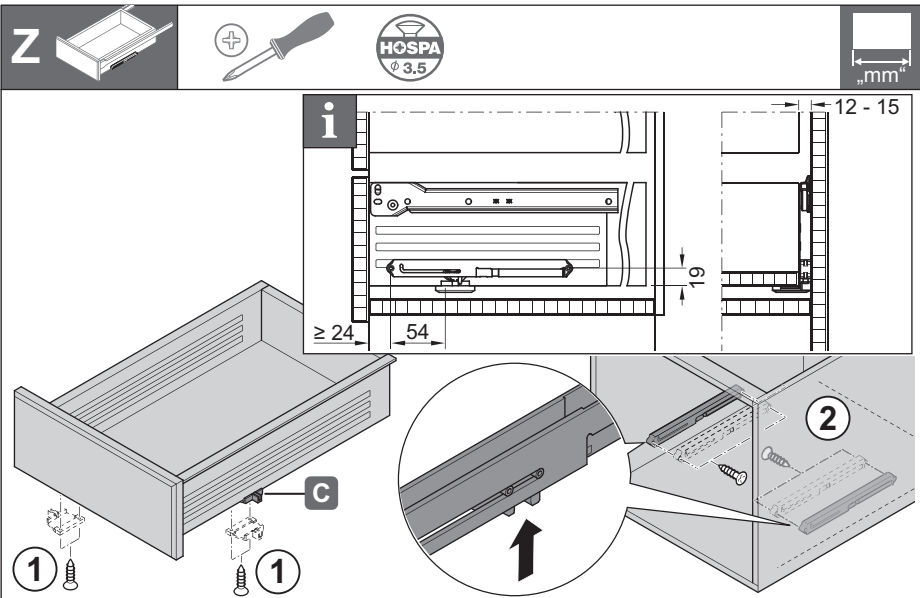

HDE 04.04.2012