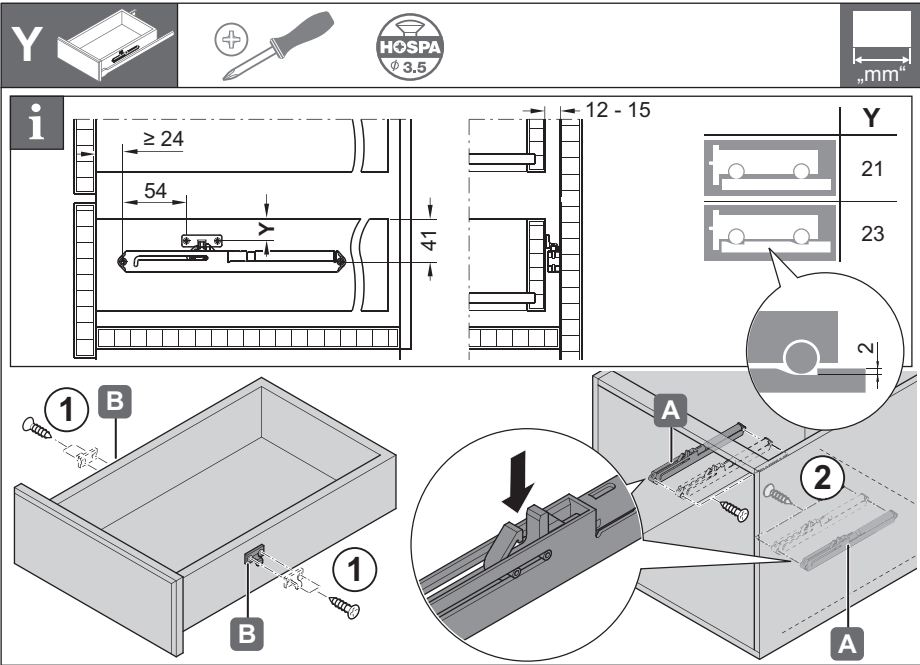

Dempingsmechanisme voor ladegeleiders (narustbaar)

Spowalnicz do samodziągu

Механизм плавного закрытия (с возможностью регулировки)

432.13.503

432.13.505

432.13.506

732.24.103

HDE 04.04.2012