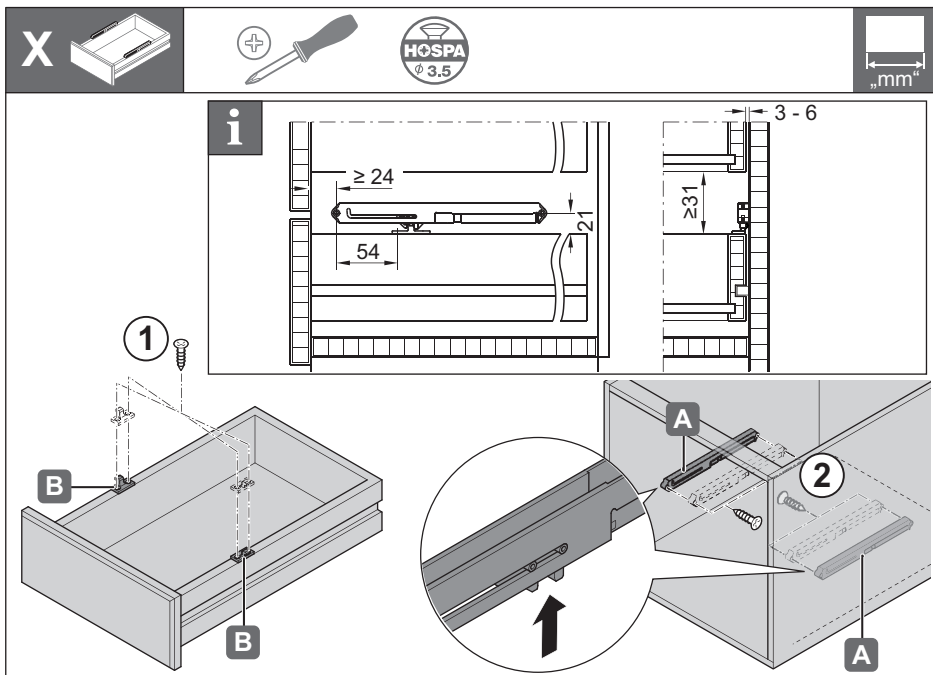

Dempingsmechanisme voor ladegeleiders (narustbaar)

Spowalnicz do samodziągu

Механизм плавного закрытия (с возможностью регулировки)

432.13.503

432.13.505

432.13.506

732.24.103

HDE 04.04.2012