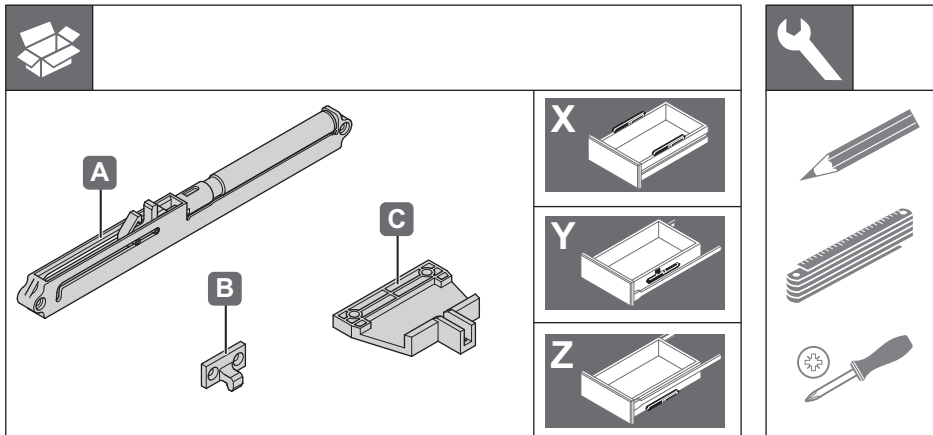

Dempingsmechanisme voor ladegeleiders (narustbaar)

Spowalnicz do samodziągu

Механизм плавного закрытия (с возможностью регулировки)

432.13.503

432.13.505

432.13.506

732.24.103

HDE 04.04.2012